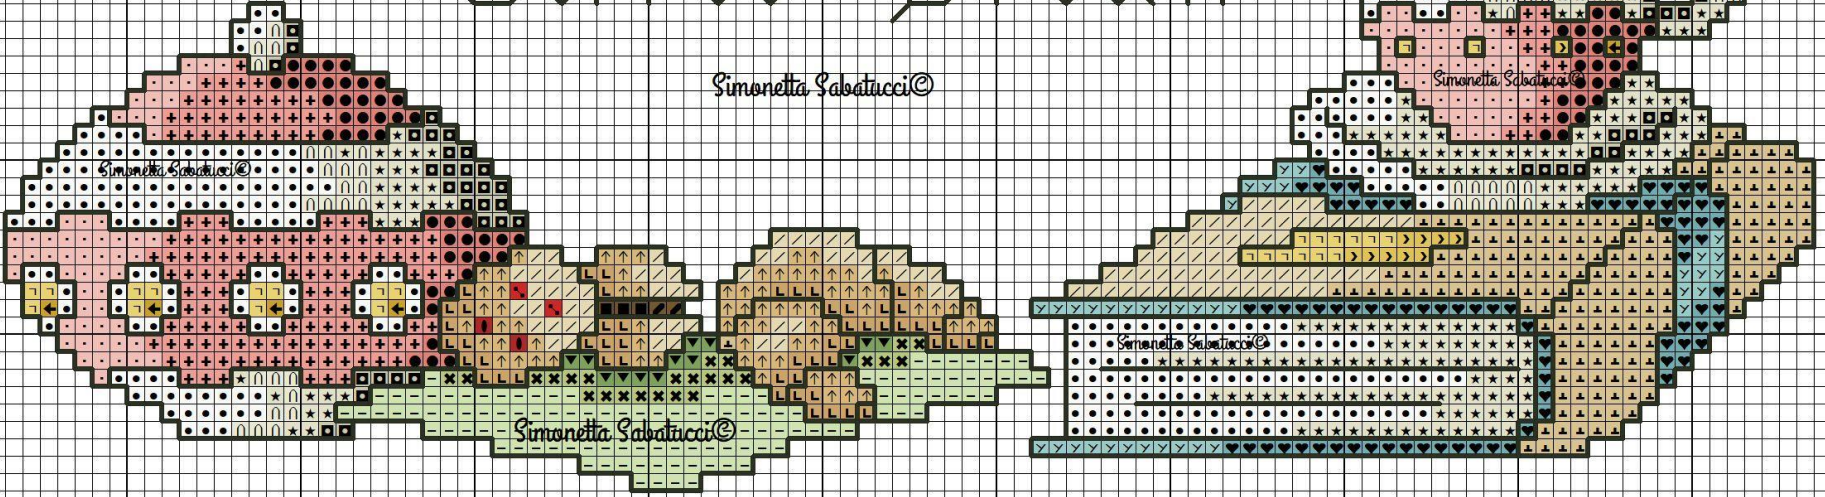

# Coffee Break

Simonetta Sabatucci©

# Coffee Break

Simonetta Sabatucci©

Simonetta Sabatucci©

18.87w X 6.89h cm - 104w X 38h

Tela Aida 55 fori

		X	1/2	1/4	Back	FK	Type ID
1.							DMC 310
2.							DMC 3865
3.							DMC 666
4.							DMC 321
5.							DMC 739
6.							DMC 436
7.							DMC 801
8.							DMC 437
9.							DMC 761
10.							DMC 760
11.							DMC 3712
12.							DMC 772
13.							DMC 3348
14.							DMC 3347
15.							DMC 3822
16.							DMC 3821
17.							DMC 3852
18.							DMC 597
19.							DMC 598
20.							DMC 433
21.							DMC 738
22.							DMC Ecrú
23.							DMC 822
24.							DMC 644