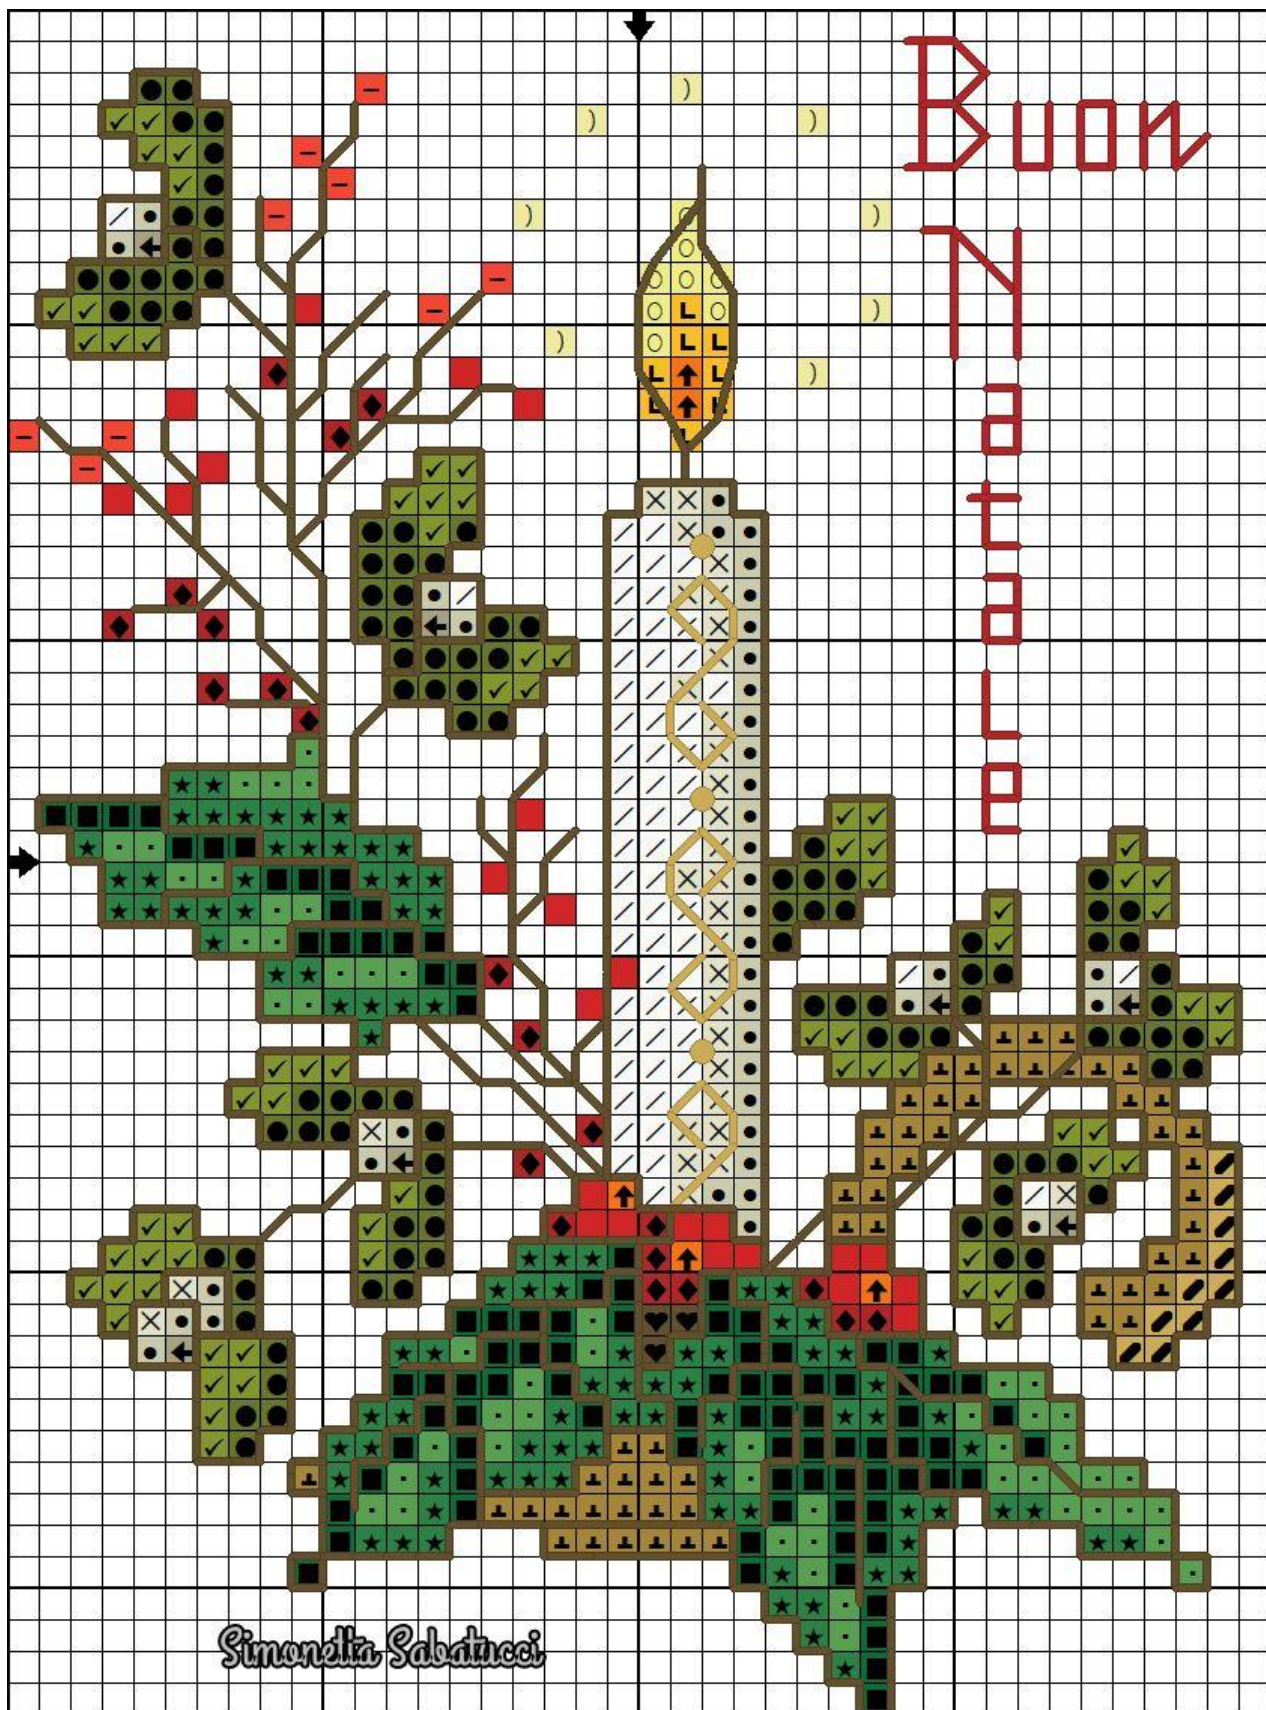

Simonetta Sabatucci

Simonetta Sabatucci

	DMC	X	Back
	700		
	699		
	666		
	580		
	581		
	3865		
	644		
	822		
	321		
	702		
	608		
	642		
	742		
	745		
	445		
	740		
	898		
	729		
	3829		

Size:

39w X 53h punti

7.26w X 9.80h cm

Tela Aida 55 fori