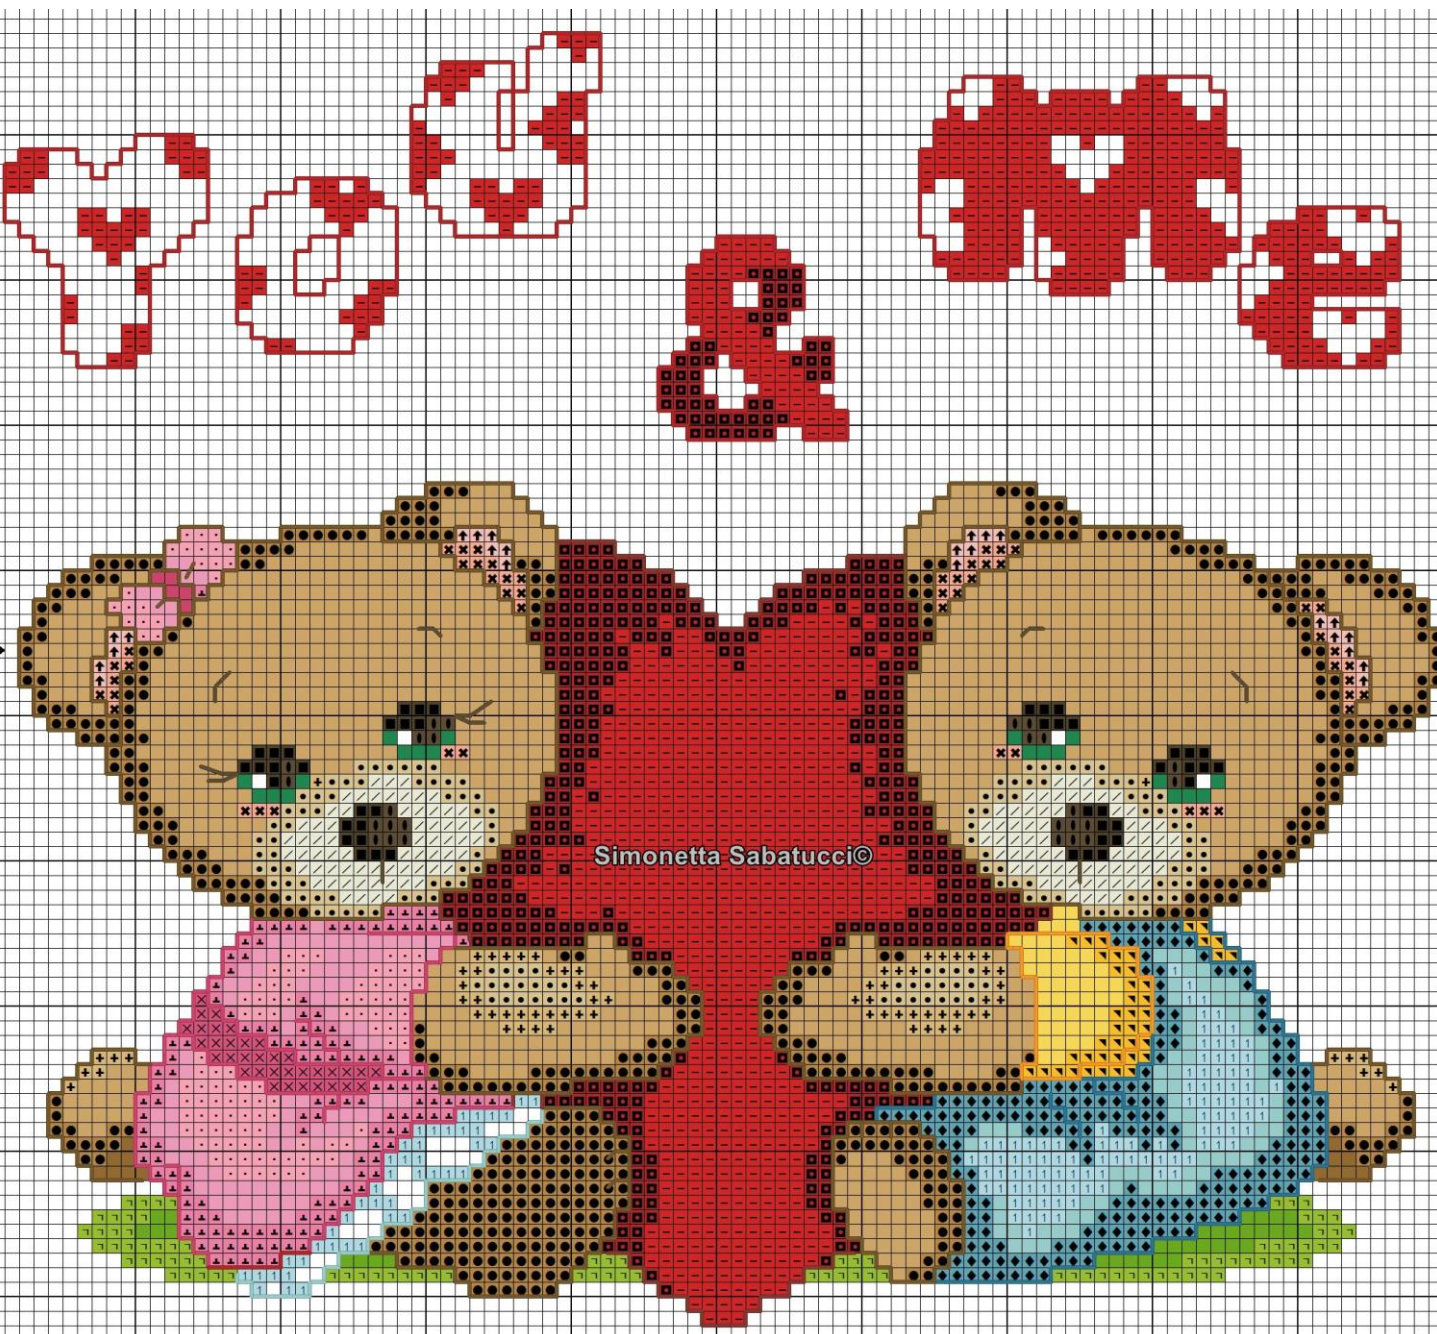

Simonetta Sabatucci©

938		
433		
436		
Ecru		
838		
White		
910		
604		DMC
603		
957		
352		
434		
738		
437		
435		
761		
666		
907		
906		
815		
601		
807		
3761		
321		
598		
3765		
602		
741		
742		
743		

Size:

99w X 89h punti

18.14w X 20.14h cm

Tela Aida 55 fori