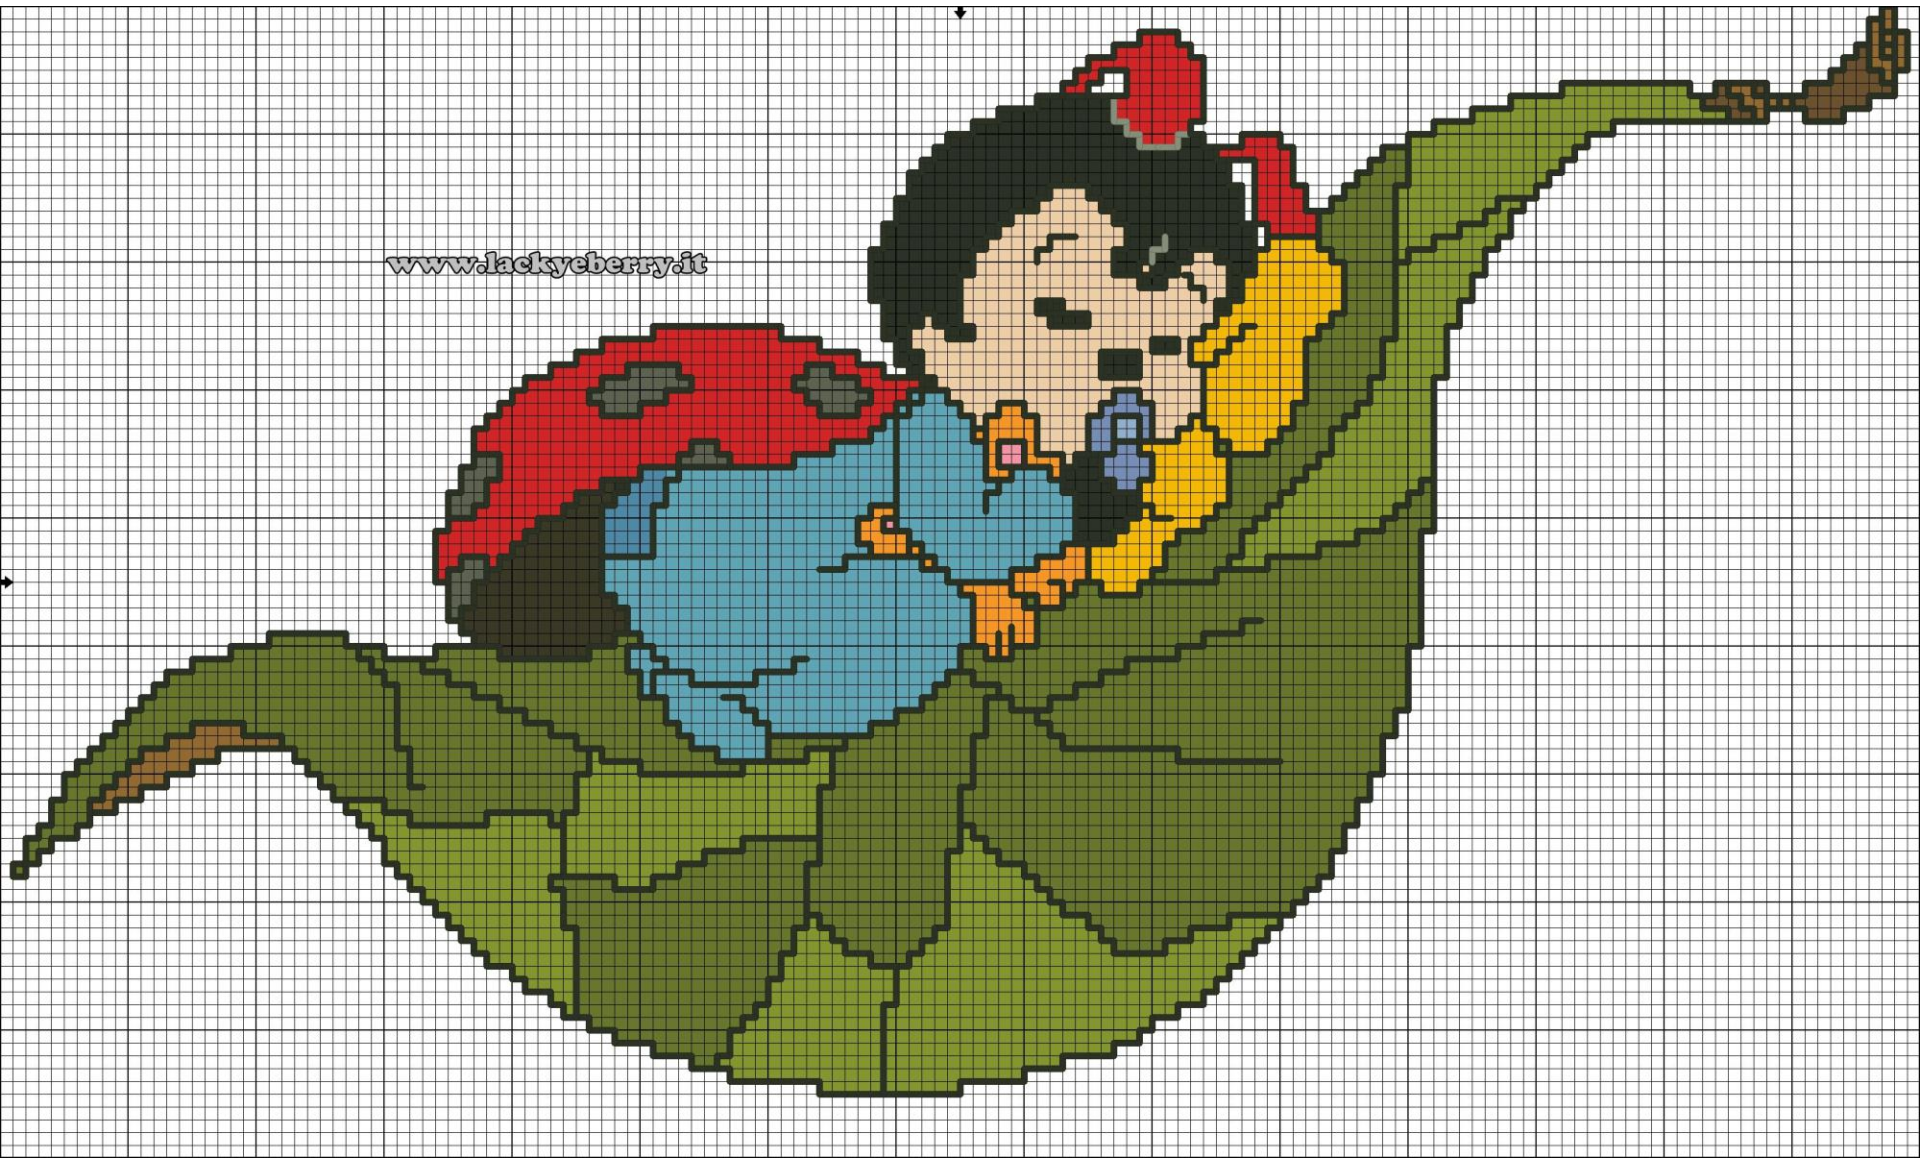

www.lackyeberry.it

www.lackycberry.it

Designed by: www.lackyeberry.it

Size: 148w X 85h

Full, Half, & Quarter Stitches

		DMC	Anchor	Color
■	■	310	403	Black
■	■	666	46	Christmas Red-BRT
■	■	3371	382	Black Brown
■	■	580	281	Moss Green-DK
■	■	581	280	Moss Green
■	■	972	298	Canary-DK
■	■	741	304	Tangerine-MD
■)	794	175	Cornflower Blue-LT
■	*	793	176	Cornflower Blue-MD
■	+	807	168	Peacock Blue
■	↑	806	169	Peacock Blue-DK
■	—	945	881	Tawny
■	·	894	27	Carnation-VY LT
■	○	844	1041	Beaver Brown-UL DK
■	1	434	310	Brown-LT
■	2	801	359	Coffee Brown-DK

Back Stitches

		Color
■	—	Black
■	—	Beaver Gray-DK